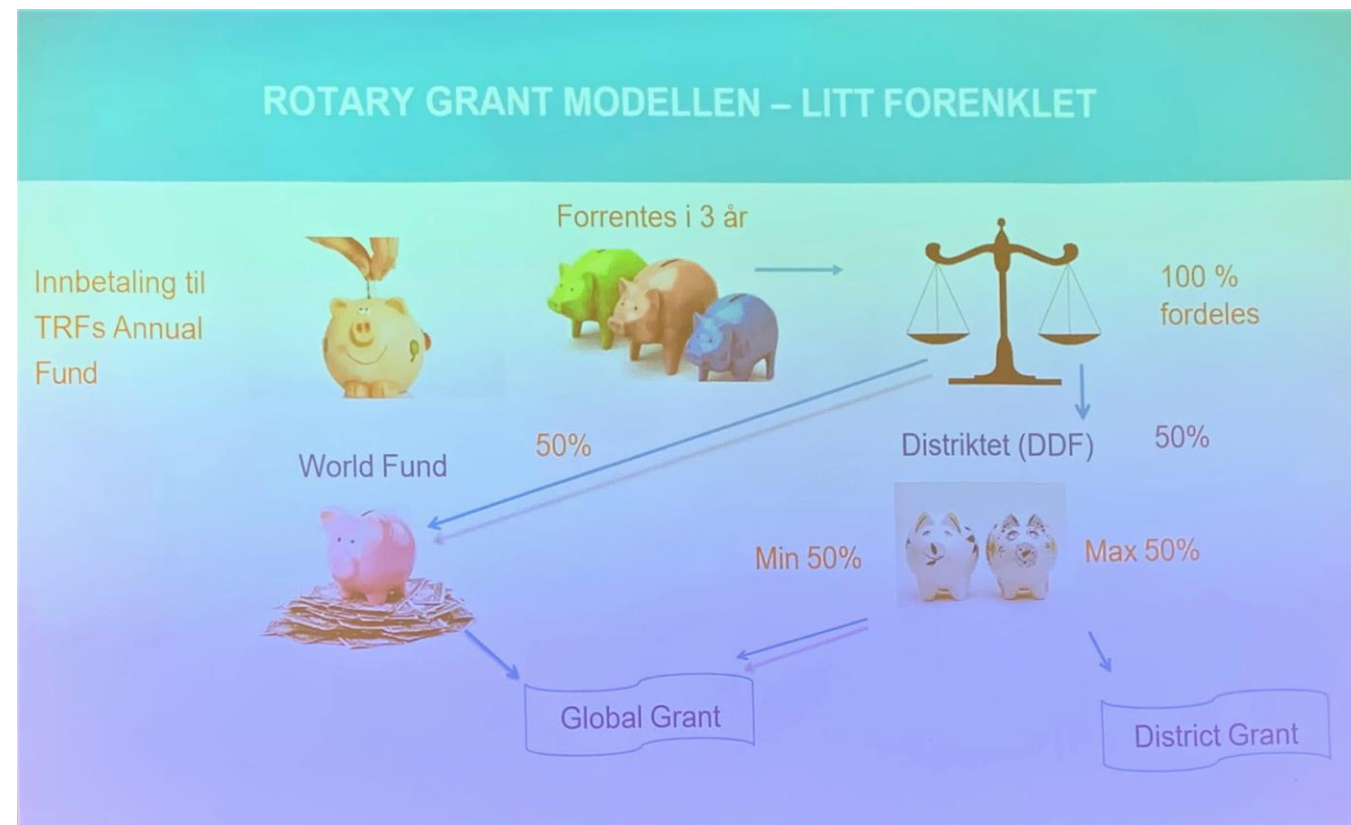

Rotaryfondet (TRF)

The Rotary Foundation eller Rotaryfondet er den økonomiske ryggraden som skal til for å sikre gjennomføring av de mange internasjonale Rotaryprosjekter. Fondet ble startet i 1917, men utviklet seg først etter 1947 til et stort globalt pengesfond.

Endowment Market Value

Over 600 millioner USD,
eller nær 5 milliarder NOK

4

91%