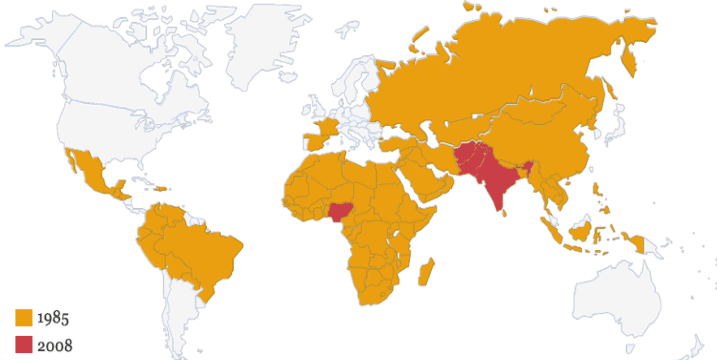

Financial Services

– Club invoice
– RI's other financial
transactions

Gliezel Hauschild
(languages: english, german)
Dir./Tel: +41 44 387 7188
E-mail:
gliezel.hauschild@rotary.org

Kort Rotary Historie

- RI etablert av Paul Harris 23.02.1905 i Chicago
- 1912 første Rotary klubb i Europa
- 46,000 klubber / 1,400,000 medlemmer i 200+ land
- Norge: 6 distrikter, 330 klubber, 12,000+ medlemmer
- Vårt distrikt (2250): 44 klubber, 1542 medlemmer
- *Kina har kun 2 klubber (Beijing & Shanghai)*
- *Cuba hadde klubber frem til revolusjonen i 1959.*
- Rotary er representert ved:
 - WHO, UNESCO, UNICEF, UN-FAO & andre org.
 - RI' president taler til FN den 24. oktober hvert år.
- Polio redusert med over 99,9% siden 1985
 - Polio-pluss har bidratt med over 500 mill. \$
 - Pluss nye 200 mill.\$ samt 355 mill.\$ fra Bill Gate