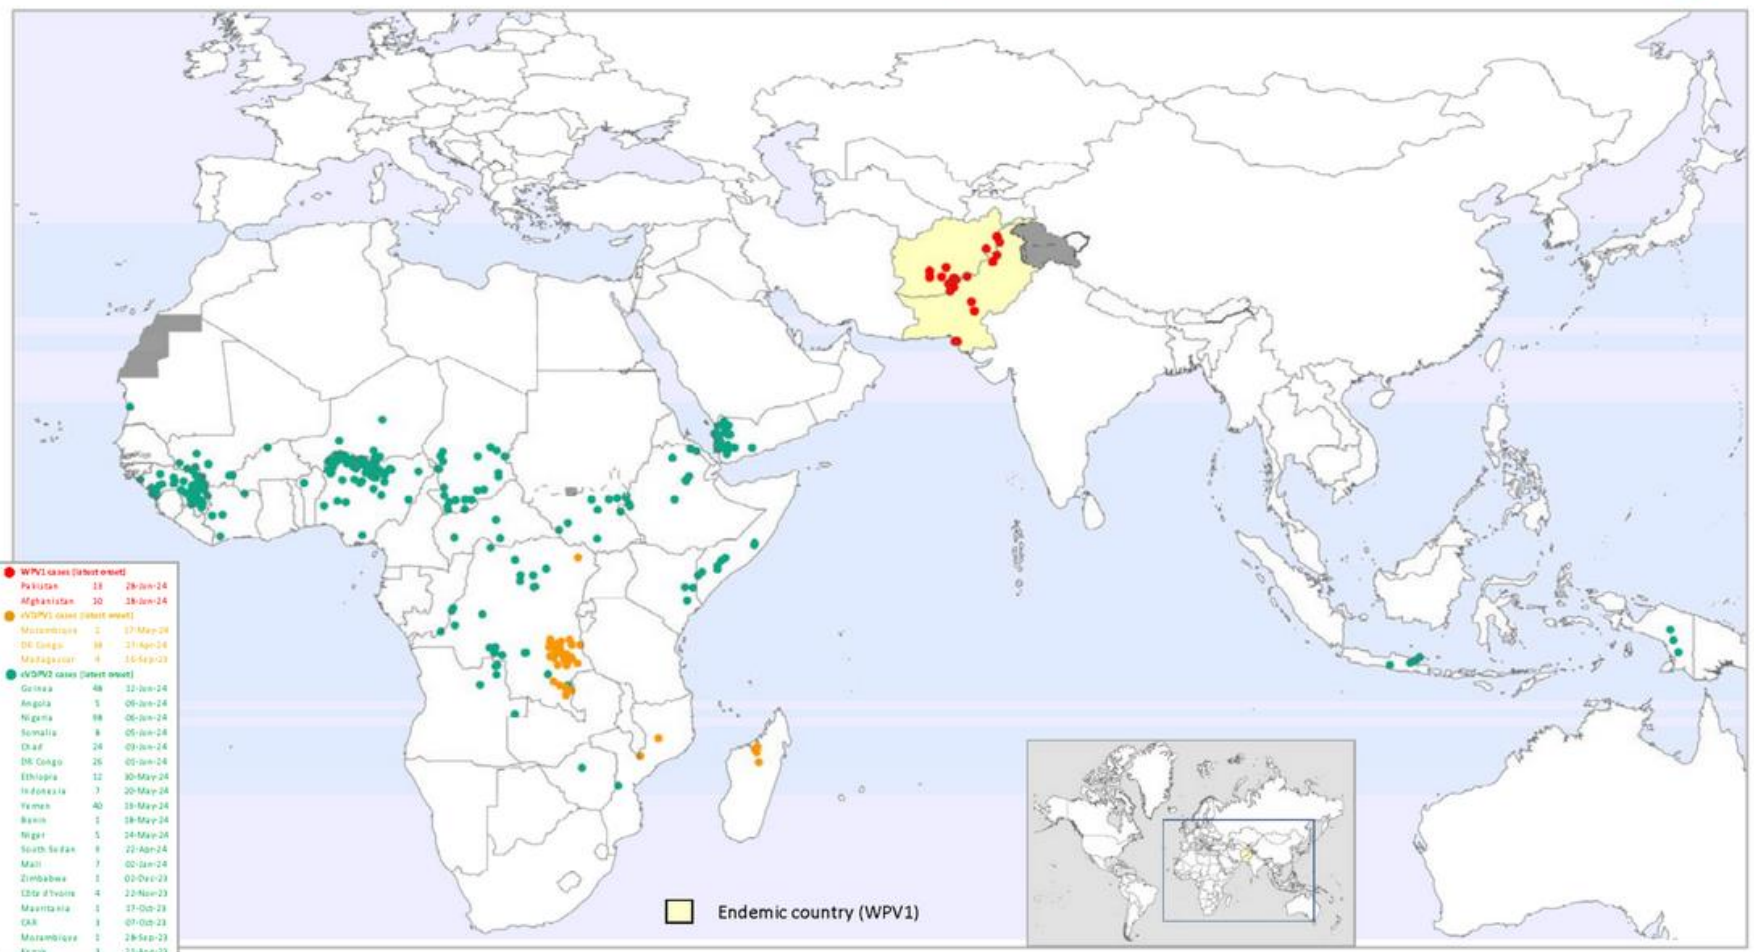

Financial Services

– Club invoice
– RI's other financial
transactions

Gliezel Hauschild
(languages: english, german)
Dir./Tel: +41 44 387 7188
E-mail:
gliezel.hauschild@rotary.org

Kort Rotary Historie

- RI etablert av Paul Harris 23.02.1905 i Chicago
- 1912 første Rotary klubb i Europa
- 46,000 klubber / 1,400,000 medlemmer i 200+ land
- Norge: 6 distrikter, 330 klubber, 12,000+ medlemmer
- Vårt distrikt (2250): 44 klubber, 1542 medlemmer
- *Kina har kun 2 klubber (Beijing & Shanghai)*
- *Cuba hadde klubber frem til revolusjonen i 1959.*
- Rotary er representert ved:
 - WHO, UNESCO, UNICEF, UN-FAO & andre org.
 - RI' president taler til FN den 24. oktober hvert år.
- Polio redusert med over 99,9% siden 1985
 - Polio-pluss har bidratt med over 500 mill. \$
 - Pluss nye 200 mill.\$ samt 355 mill.\$ fra Bill Gate

Polio utryddelse status (August 2024): Alle Rotary klubber er med i prosjektet. Antall polioutbudd redusert fra millioner til noen få siden 1985

Global WPV1 & cVDPV Cases¹, Previous 12 Months²

¹Excludes viruses detected from environmental surveillance; ²Onset of paralysis: 31 Jul. 2023 to 30 Jul. 2024