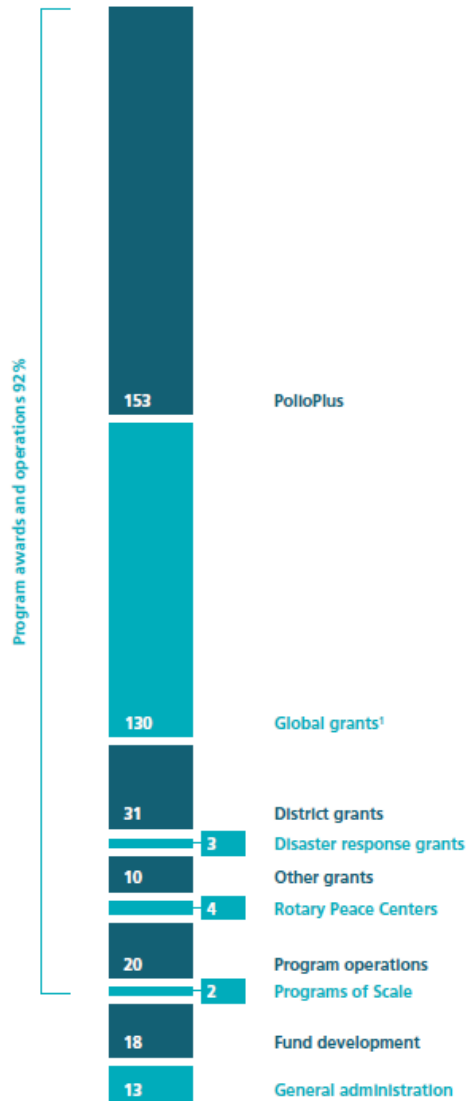

Vennskapsklubb med Klaksvik Rotary på Færøyene 2002

Rotaryfondet (TRF)

The Rotary Foundation eller Rotaryfondet er den økonomiske ryggraden som skal til for å sikre gjennomføring av de mange internasjonale Rotaryprosjekter. Fondet ble startet i 1917, men utviklet seg først etter 1947 til et stort globalt pengesfond.

Endowment Market Value

Over 600 millioner USD,
eller nær 5 milliarder NOK

4

star charity - Charity Navigator's highest level

91%

of funds are spent on program awards and operations

Rotaryfondet – fordelt på områder:

Rotary Foundation Expenditures:
\$384 million

Number of Grants

Total funding (millions)

- Basic education and literacy
- Community economic development
- Disease prevention and treatment
- Maternal and child health
- Peacebuilding and conflict prevention
- Water, sanitation, and hygiene