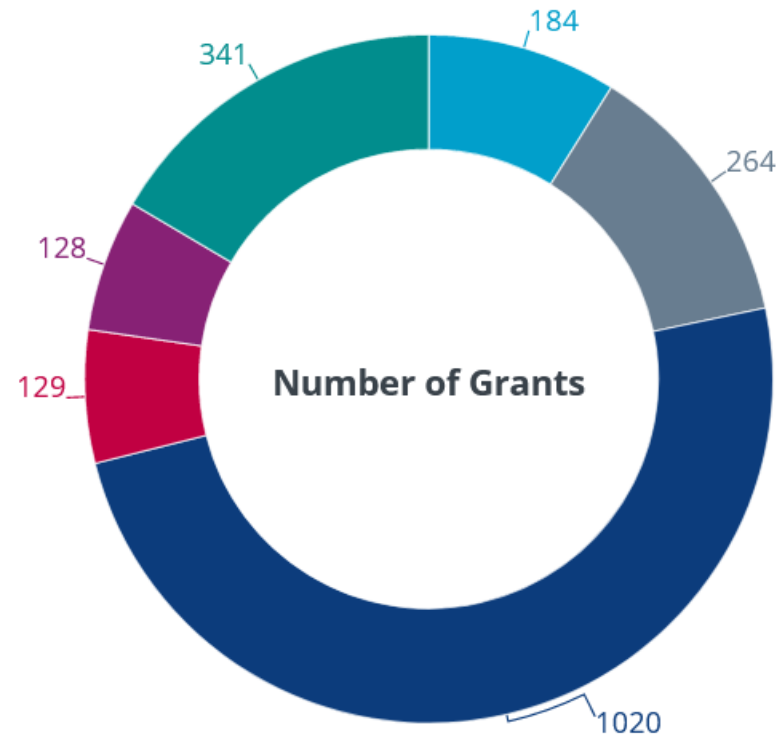

Vennskapsklubb med Klaksvik Rotary på Færøyene 2002

Rotaryfondet (TRF)

The Rotary Foundation eller Rotaryfondet er den økonomiske ryggraden som skal til for å sikre gjennomføring av de mange internasjonale Rotaryprosjekter. Fondet ble startet i 1917, men utviklet seg først etter 1947 til et stort globalt pengesfond.

Endowment Market Value

Over 600 millioner USD,
eller nær 5 milliarder NOK

4

star charity - Charity Navigator's highest level

91%

of funds are spent on program awards and operations

Rotaryfondet – fordelt på områder:

Rotary Foundation Expenditures:
\$384 million

Number of Grants

Total funding (millions)

- Basic education and literacy
- Community economic development
- Disease prevention and treatment
- Maternal and child health
- Peacebuilding and conflict prevention
- Water, sanitation, and hygiene

Rotary freds-sentre

For fred og konfliktløsning har Rotary selv spesielle utdanningsmoduler i seks ulike land. Alle er knyttet til universiteter. Det er Bangkok, North Carolina i USA, Tokyo, Buenos Aires, Yorkshire i England, Brisbane i Australia og Uppsala. Chulalongkorn i Bangkok gjennomfører 3-månederskurs, de såkalte professional development certificate programs, mens de andre sentrene gjennomfører master's degree programmet, som vare mellom 16 og 24 måneder. Det sies at 62% av alle freds-elever er ute i felten og jobber med relaterte oppgaver.