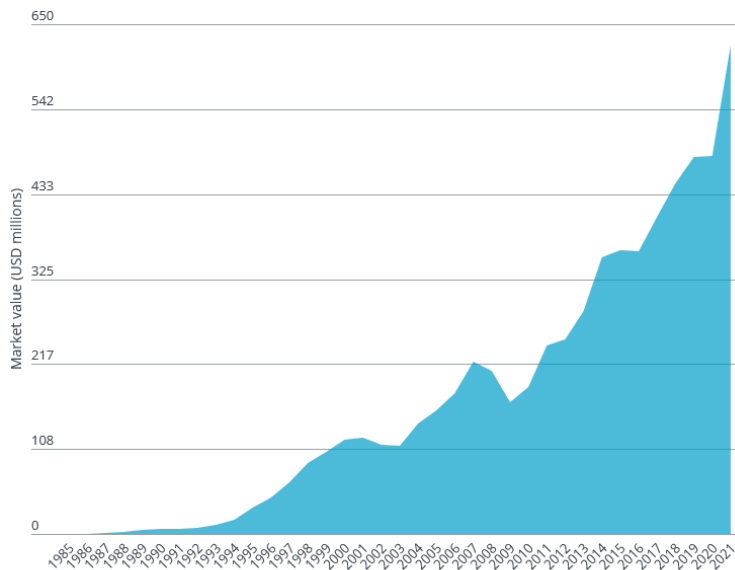

Rotaryfondet (TRF)

The Rotary Foundation eller Rotaryfondet er den økonomiske ryggraden som skal til for å sikre gjennomføring av de mange internasjonale Rotaryprosjekter. Fondet ble startet i 1917, men utviklet seg først etter 1947 til et stort globalt pengesfond.

Endowment Market Value

Over 600 millioner USD,
eller nær 5 milliarder NOK

4

91%